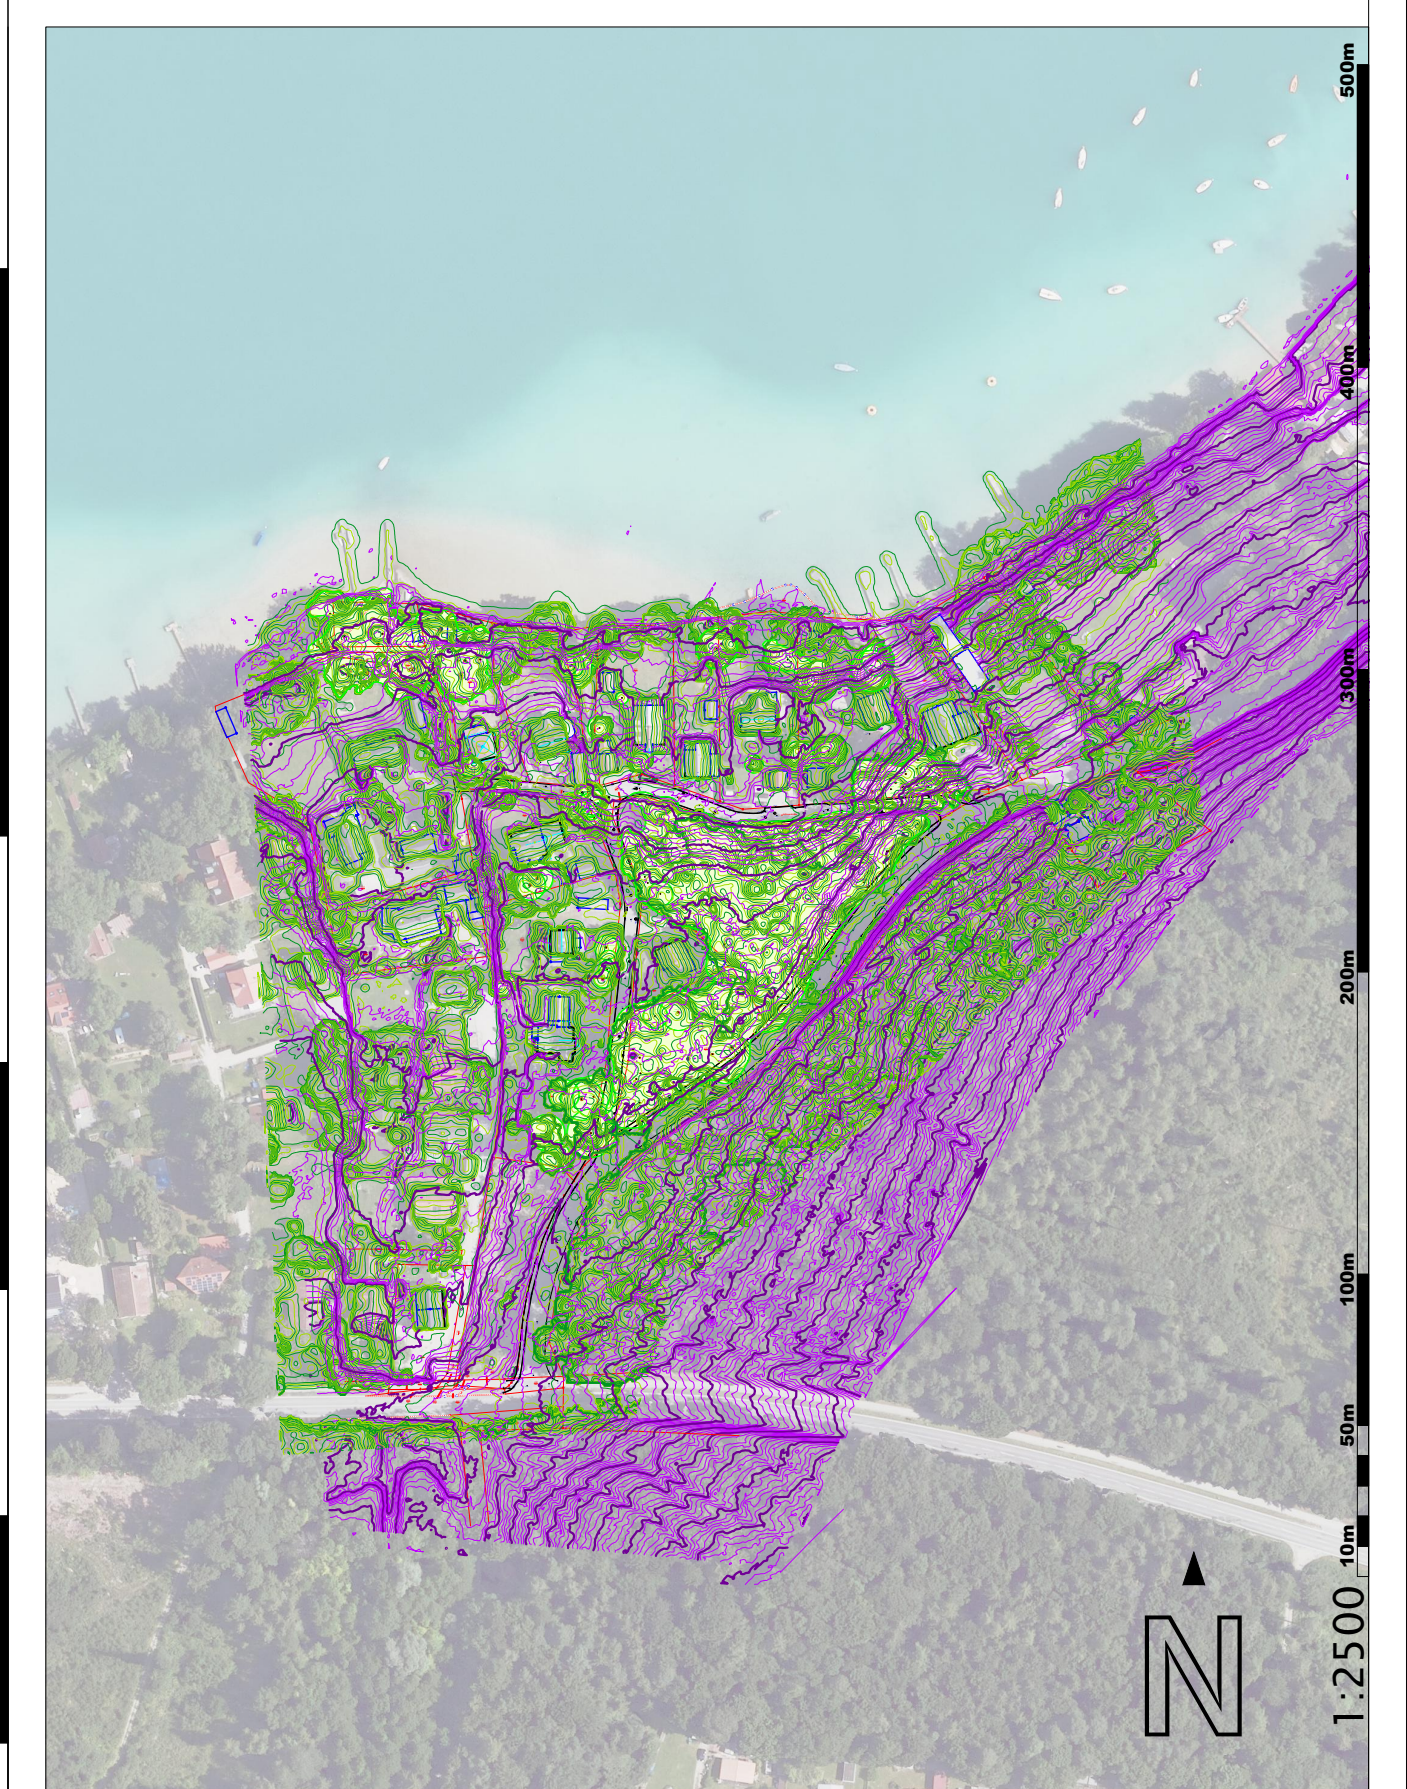

Projekt: P2730
Zeichnung: Layout
C013 L03
Massstab: 1:333
Planerstellungdatum: 03.11.2023

Bestandsplan mit Oberflächenmodell Teil Süd

Hechendorf
BPlan Wörthseeufer

VERMESSUNGSBÜRO BIBL
Primmweg 9
82327 Tutzing - Kampberg
Fon: 08158 922458
Fax: 08158 922459
vermessung@bibl.de